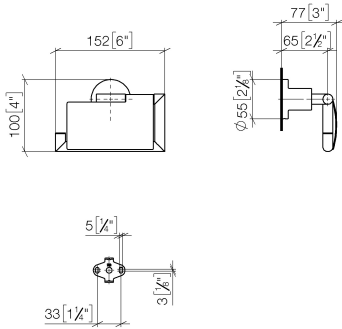

83 510 892

- width 152mm
- height 100 mm
- rosette Ø 55 mm
- 77mm projection

	Platinum	83 510 892-08
	Chrome	83 510 892-00
	Brushed Platinum	83 510 892-06
	Dark Chrome	83 510 892-19
	Brushed Durabronze (23kt Gold)	83 510 892-28
	Matte Black	83 510 892-33
	Brushed Champagne (22kt Gold)	83 510 892-46
	Champagne (22kt Gold)	83 510 892-47
	Brushed Chrome	83 510 892-93
	Brushed Dark Platinum	83 510 892-99

83 510 892

mm [inches]

83 510 892

Parts for other finishes can be found here: [Chrome](#)

Spare parts list

No.	Item Number	Name	Quantity used	Delivery time
1	05 17 20 739 00 90	fixing set	1	2
2	09 30 30 071 90	screw	1	2
3	09 30 11 046 90	disc	1	2
4	08 17 89 505-08	holder	1	40
5	04 31 11 113 00 90	pin	1	2
6	05 17 89 553 00-08	holder	1	40
7	90 31 11 038 00 90	pin	2	2
8	08 11 02 514-08	lid	1	40
9	90 28 22 641 00-08	holder	1	40