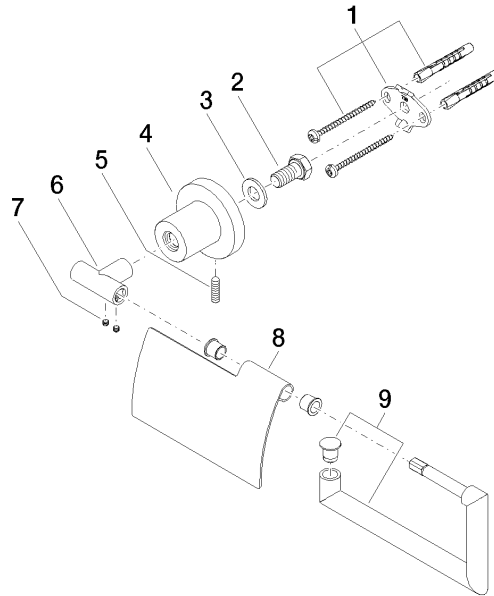

83 510 892

- width 152mm
- height 100 mm
- rosette Ø 55 mm
- 77mm projection

	Platinum	83 510 892-08
	Chrome	83 510 892-00
	Brushed Platinum	83 510 892-06
	Dark Chrome	83 510 892-19
	Brushed Durabronze (23kt Gold)	83 510 892-28
	Matte Black	83 510 892-33
	Brushed Champagne (22kt Gold)	83 510 892-46
	Champagne (22kt Gold)	83 510 892-47
	Brushed Chrome	83 510 892-93
	Brushed Dark Platinum	83 510 892-99

83 510 892

mm [inches]

83 510 892

Parts for other finishes can be found here: [Chrome](#)

Spare parts list

No.	Item Number	Name	Quantity used	Delivery time
1	05 17 20 739 00 90	fixing set	1	2
2	09 30 30 071 90	screw	1	2
3	09 30 11 046 90	disc	1	2
4	08 17 89 505-08	holder	1	40
5	04 31 11 113 00 90	pin	1	2
6	05 17 89 553 00-08	holder	1	40
7	90 31 11 038 00 90	pin	2	2
8	08 11 02 514-08	lid	1	40
9	90 28 22 641 00-08	holder	1	40